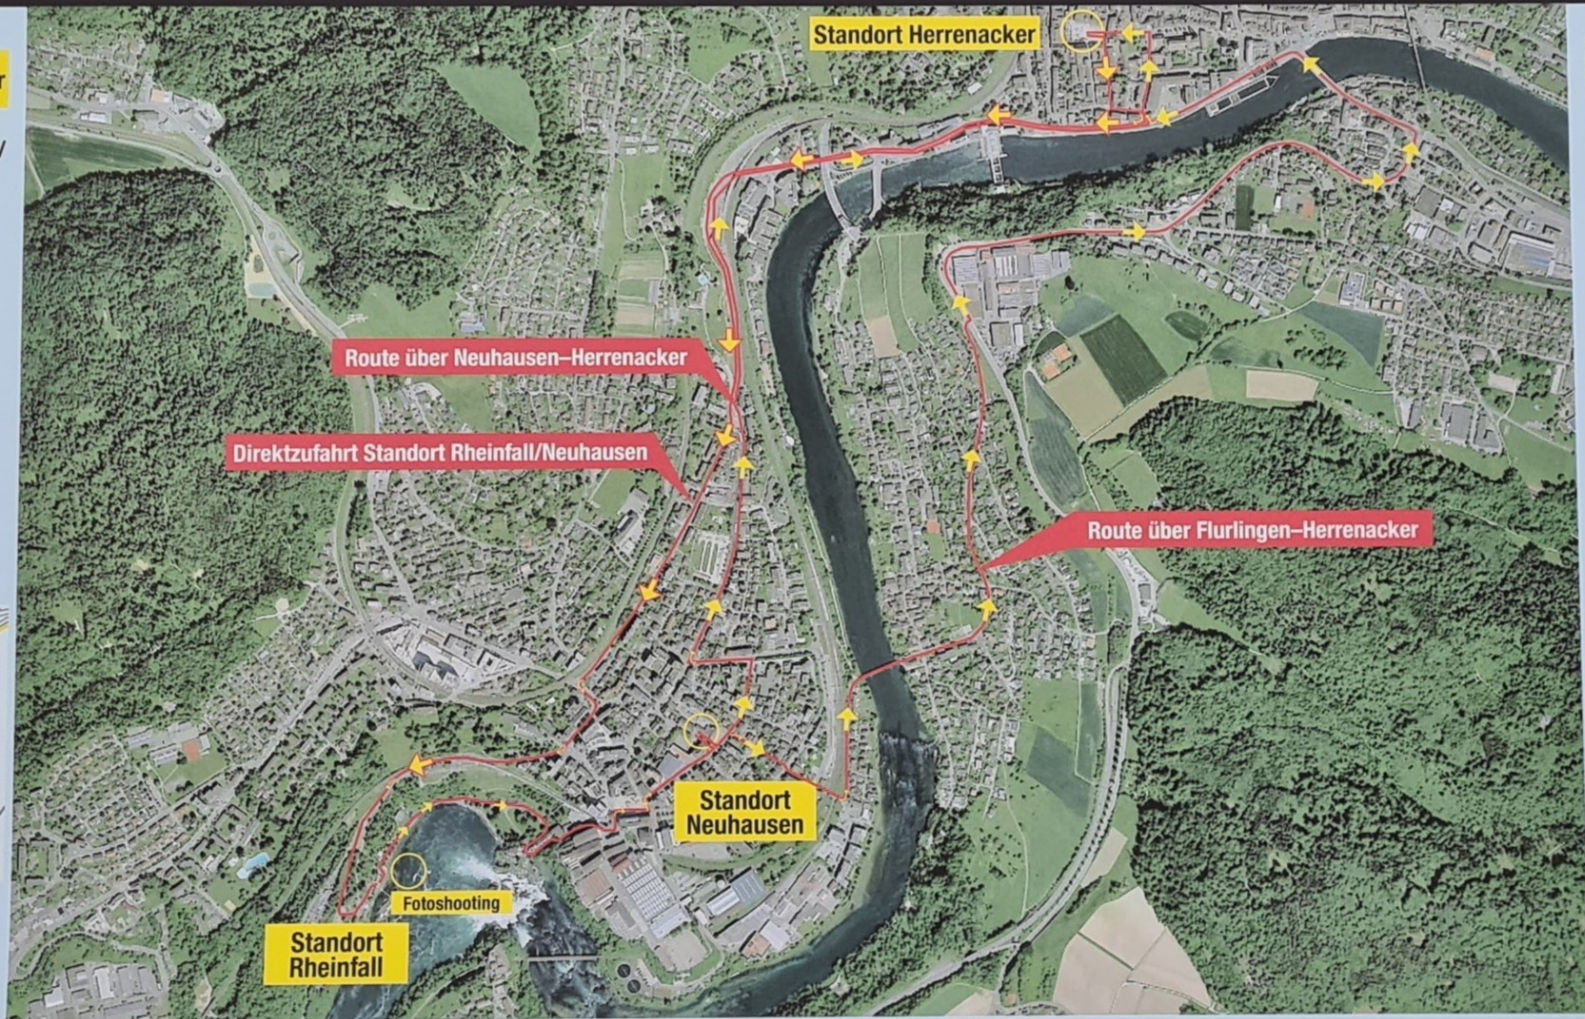

## Standort Herrenacker

## Standort Neuhausen

Hinter Gemeindehaus beim «Platz für alle».

**Zufahrt** vom Rheinflall über Rheingoldstrasse

### Wegfahrt nach Herrenacker über Flurlingen

Rheingoldstrasse–rechts abbiegen nach Flurlingen–Eisensteg–Flurlingen–Feuerthalen–Rhein-strasse–Herrenacker.

### Wegfahrt nach Herrenacker über Neuhausen

Rheingoldstrasse–Bahn-hofstrasse–Zentral-strasse–Scheidegg–Mühlenstrasse–Rhein-strasse–Herrenacker.